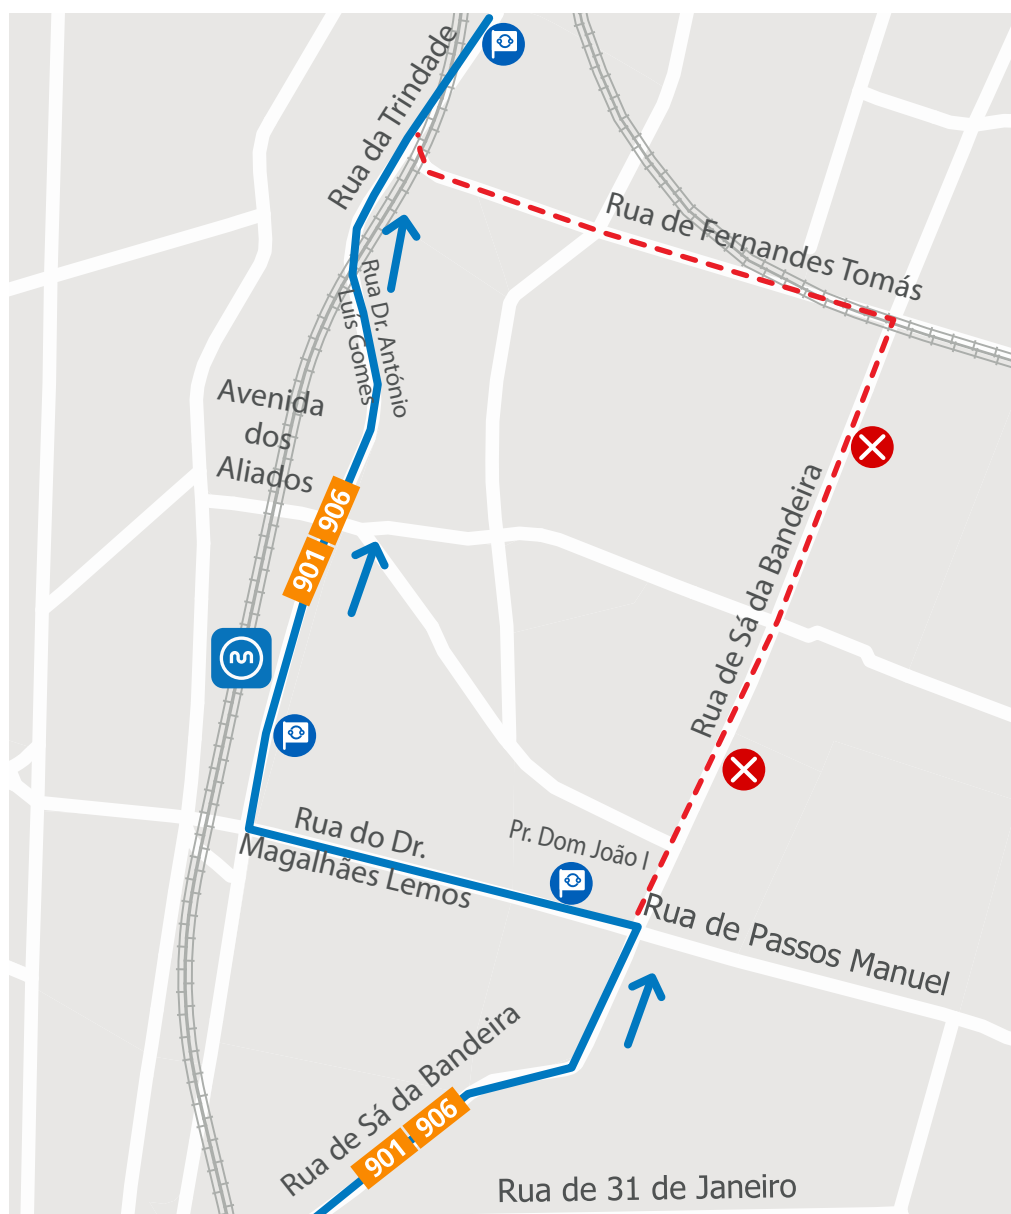

**LINHAS** 901 906

**Validade:** No dia 4 de julho, das 14h00 às 17h00, logo que a sinalização o indique.

**Motivo:** Realização de obras na Rua de Fernandes Tomás (Porto).

Mod 221\_E\_08\_DMV\_287.26 1 de julho de 2026

**LINHA AZUL**  
**226 158 158**  
(chamada para a rede fixa nacional)

 Percurso interrompido  Paragem desativada  Paragem provisória  Paragem

 Segunda a Sexta 08h00 - 19h00 · Sábado 09h00 - 13h00  
Monday to Friday 8am - 7pm · Saturday 9am - 1pm